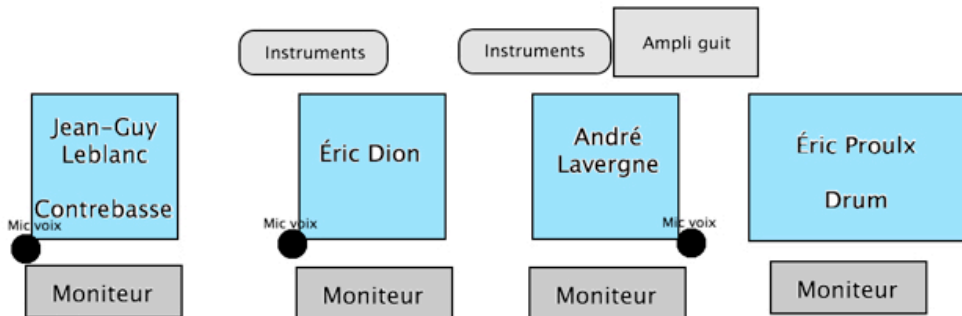

Dans l'Shed en « full band »

Tout les 4 en avant (de Jardin à Court : JG-Bass, Dion, DD, Proulx-Drum)

Éric Dion (Vx + guit centre-jardin)

1 DI Guit Acoust
1 DI Dobro
1 Di Dobro 2
1 DI Stomp box (son de bass drum)
1 DI Banjo
1 Mic voix

Jean-Guy LeBlanc (basse + voix court)

1 ligne XLR pour DI contrebasse
1 Mic Voix

Éric Proulx (drum + voix jardin)

Set Mic drum 4 morceaux
1 Mic Voix

André Lavergne (Guit +vx centre-court)

1 DI Guit Acoust
1 Mic ampli guit él
1 Mic voix
1 Mic Tambourine au pied

dans l'Shed

Plantation de scène
4 musiciens

Devant scène

Contact

Carol Doucet - Le Grenier musique
81 Archibald, Moncton (NB) E1C 5J2 CANADA
506.384-6897 / 506.850.2158 (cell)
caroldou@nbnet.nb.ca / www.legreniermusique.com